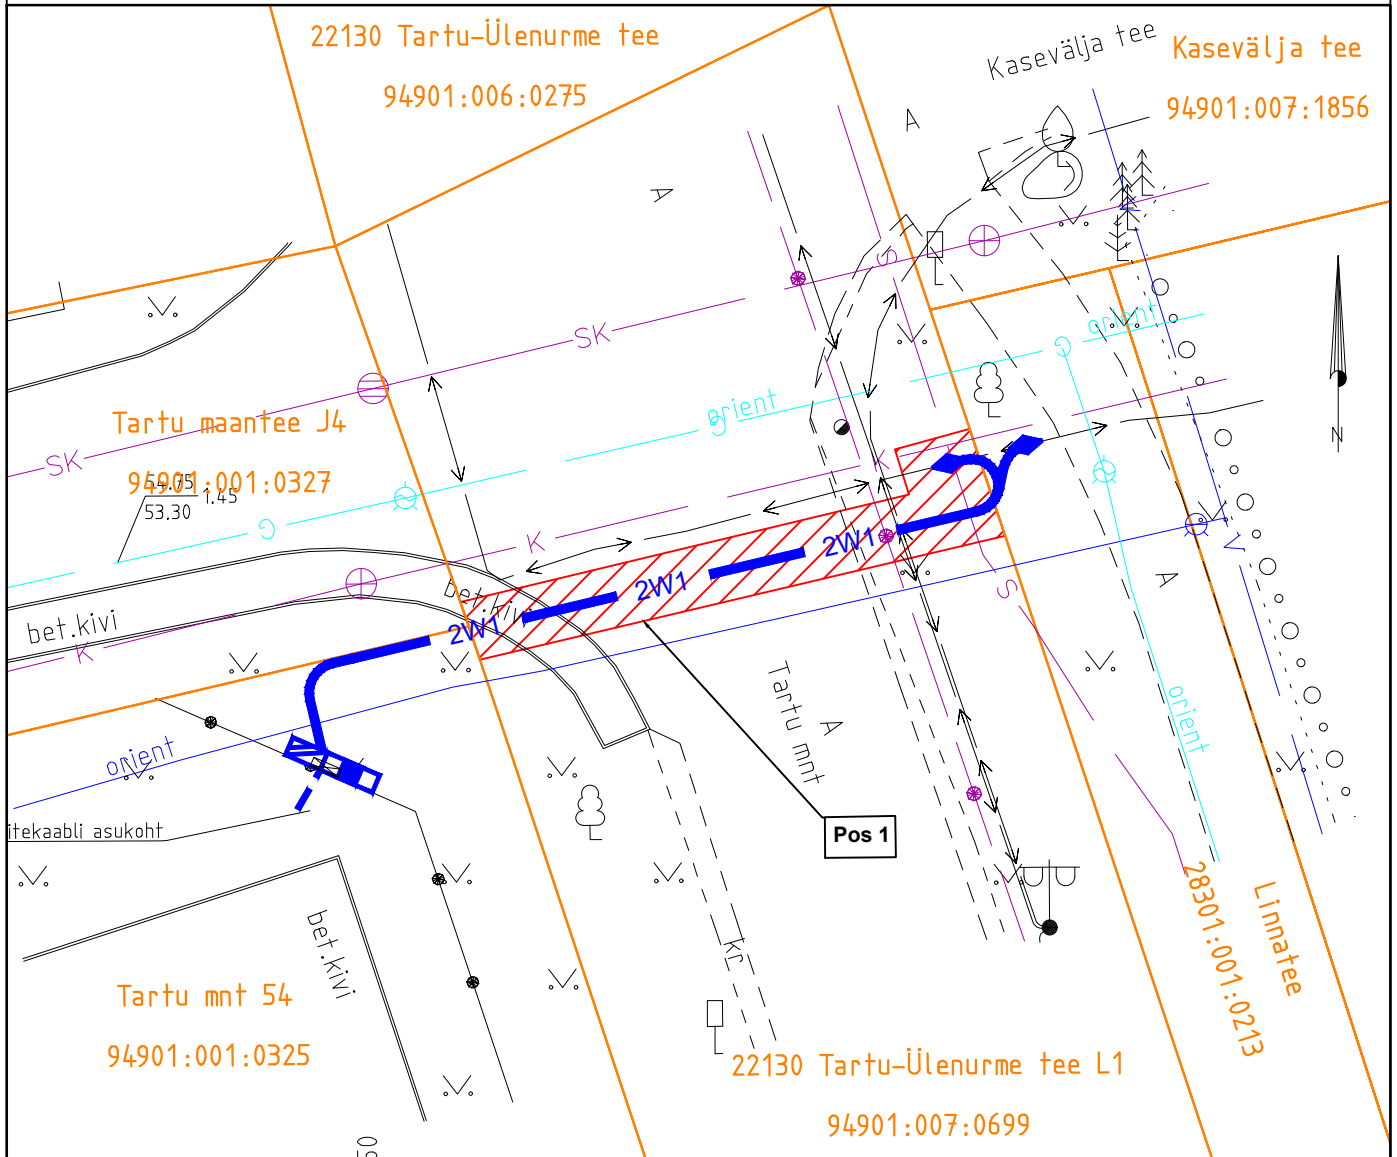

Isikliku kasutusõiguse seadmise plaan

IKÕ ala Pos nr (plaanil)	Kinnistu registriosa nr	Katastriüksuse tunnus ja sihtotstarve	IKÕ ala pindala m ²
Pos1	5746250	94901:007:0699 Transpordimaa	40

IKÕ seadmise ala

Kinnistu piir

Projekteeritud 0,4kV maakaabel torus
(esimene nr kaablite arv)

Projekteeritavate maakaablite pikkus ca 18 m

Projekti nimetus / asukoht Tartu mnt 54 liitumine elektrivõrguga Ülenurme, Kambja vald, Tartu maakond			Töö nr 24_THR916215
Koostaja Kristiina Kaarmäe	Möötkava 1:250	Leht / formaat 1 / A4	Kuupäev 06.12.2024